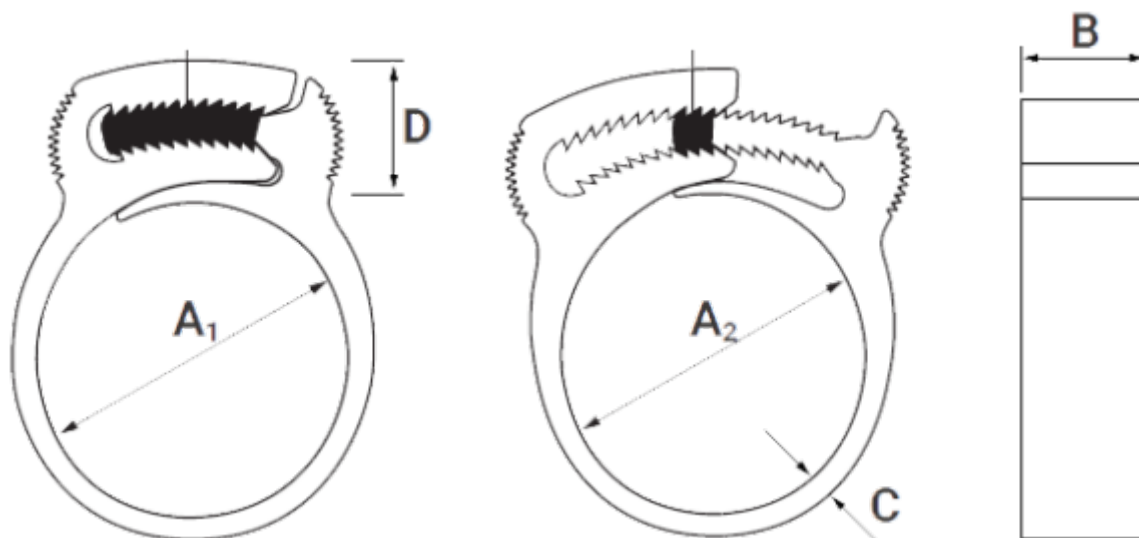

Varenummer: 5601
Beskrivelse: KLEEclips type A Ø5.4-6.3

Mål

A1 = 5.6

A2 = 6.8

B = 4.2

C = 1.4

D = 8.3

Størrelse = A

Vægt (g) = 53